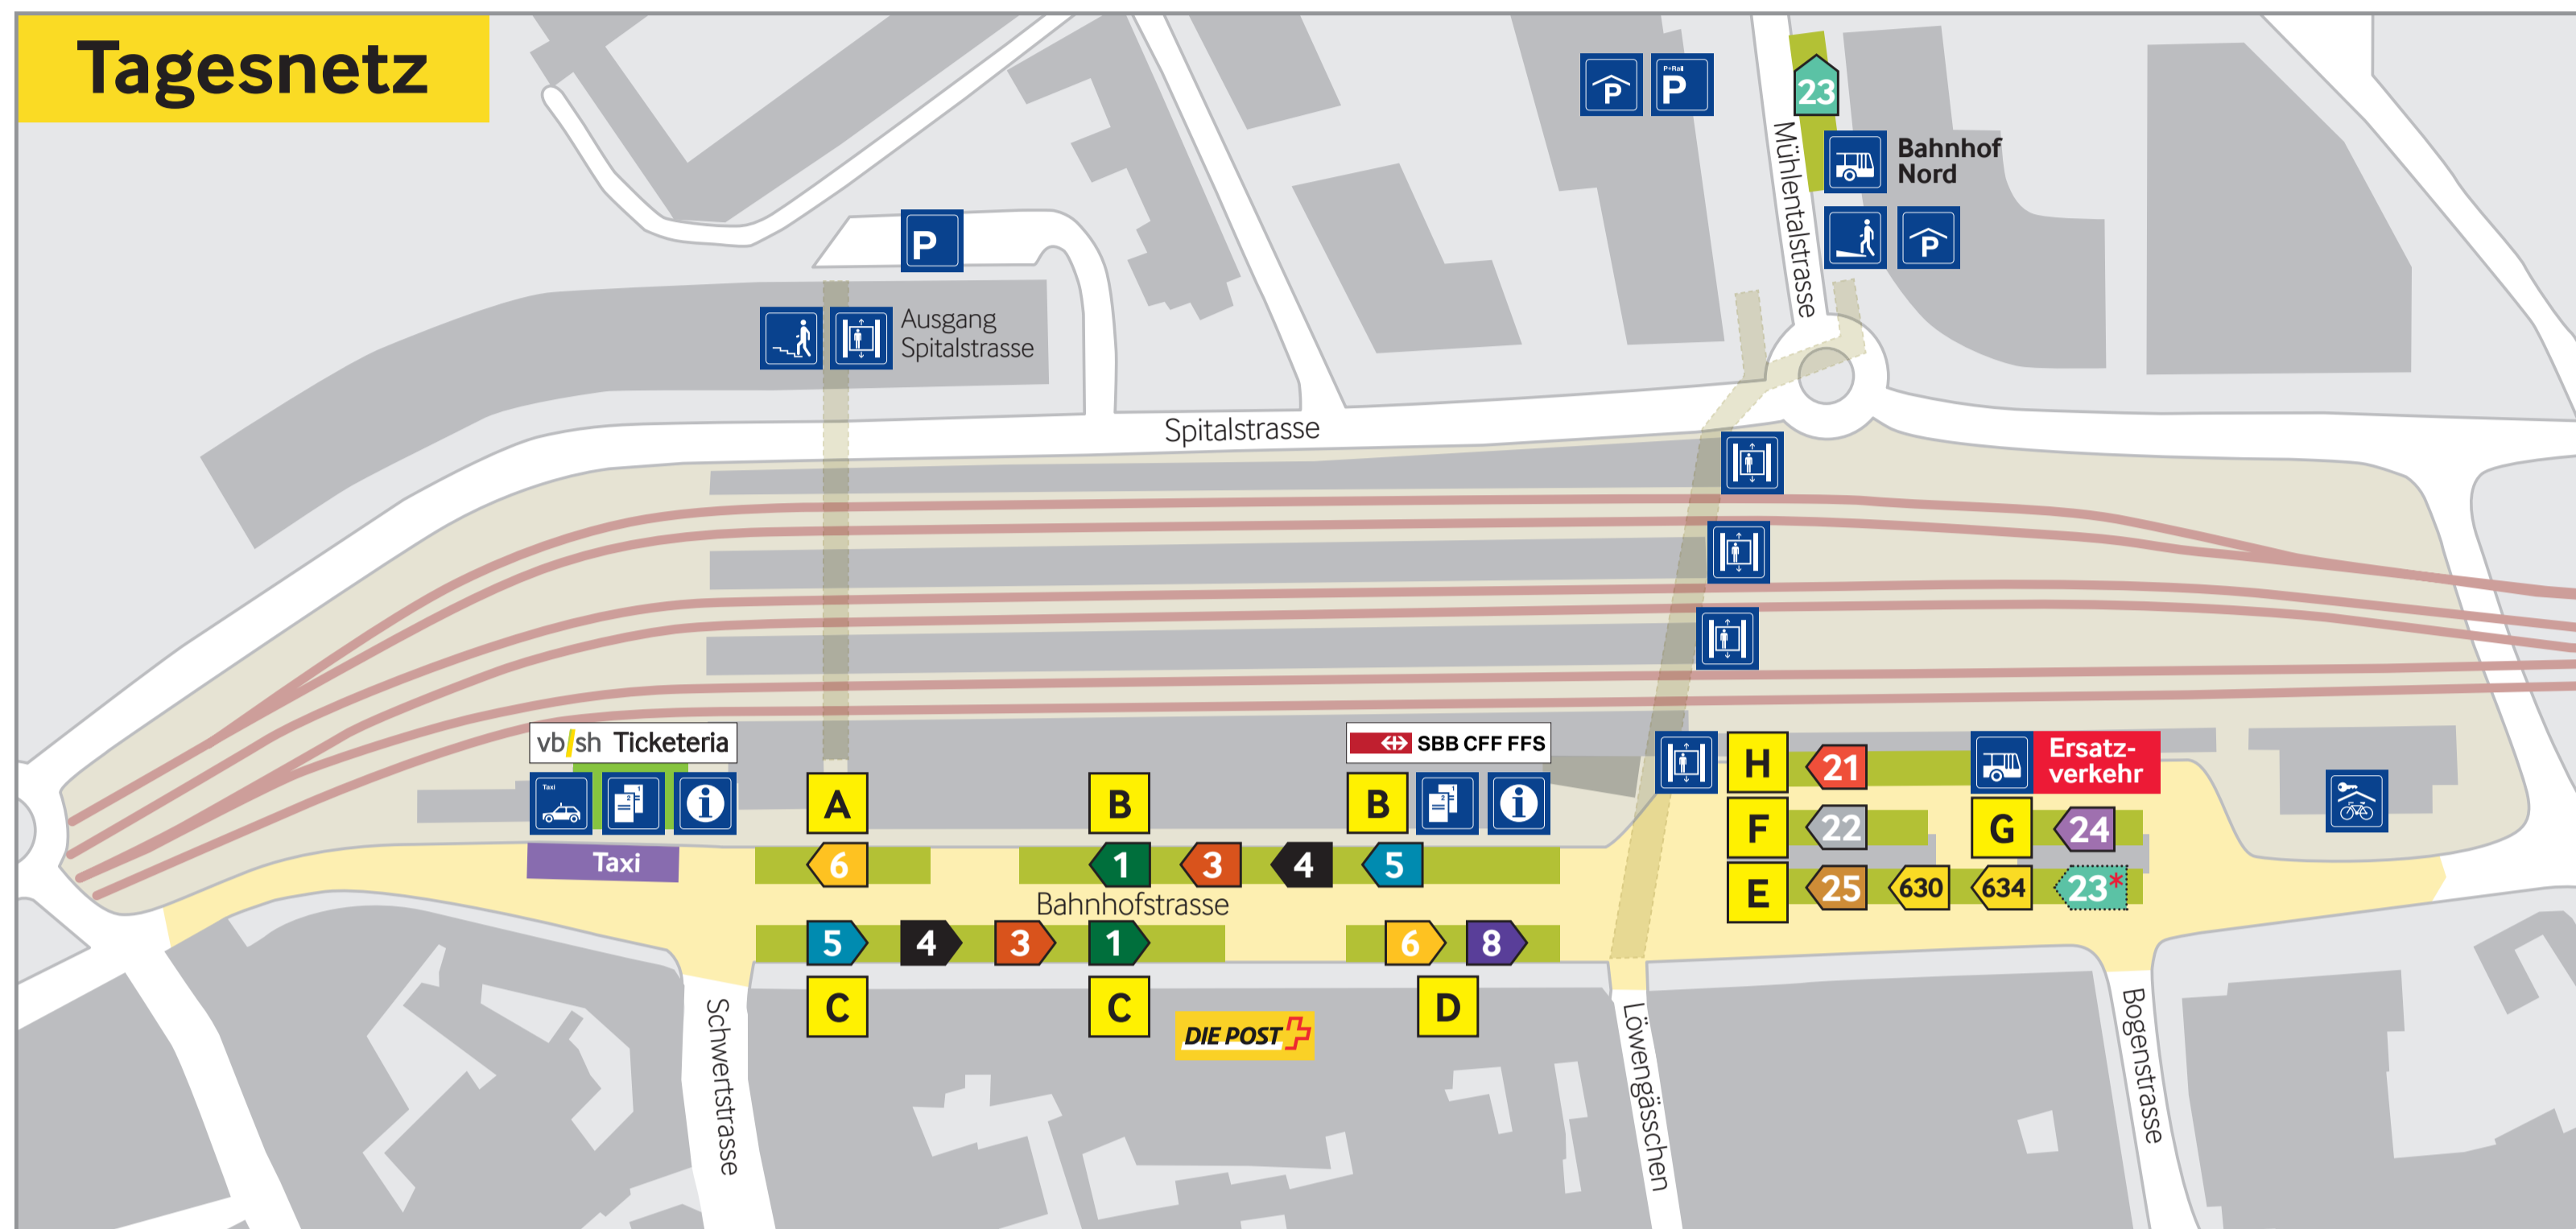

# Wo fährt mein Bus?

### Stadtbusse

Linie	Route	Kante
1	Rheinfall – Herbstäcker	B
1	Waldfriedhof	C
3	Sommerwies	B
3	Krummacker	C
4	Birch	B
4	Gruben	C
5	Buchthalen	B
5	Schlossweiher	C
6	Neuhausen SBB	A
6	Kantonsspital – Falkeneck	D
8	Im Freien	D
N1	Sommerwies	B
N2	Geissberg – Krummacker	C
N3	Buchthalen – Niklausen	B
N4	Herbstäcker – Hohfluh	B

### Regionalbusse

Linie	Route	Kante
21	Beggingen / Neunkirch	H
22	Hemmental	F
23	Kleinbuchberg / Bargaen	Bahnhof Nord
	* nur zeitweise	E
24	Büttenhardt – Thayngen	G
25	Dörflingen – Ramsen	E
N21	Beggingen / Neunkirch	H
N22	Hemmental	F
N23	Kleinbuchberg / Bargaen	E
N24	Büttenhardt – Thayngen	G
N25	Dörflingen – Ramsen	E
N76	Schlossweiher – Thayngen	G
N77	Neunkirch – Trasadingen	H
EV	Ersatzverkehr	H

### Postauto

Linie	Route	Kante
630	Uhwiesen – Marthalen	E
634	Uhwiesen – Schloss Laufen	E
N69	Andelfingen – Oberstammheim	E