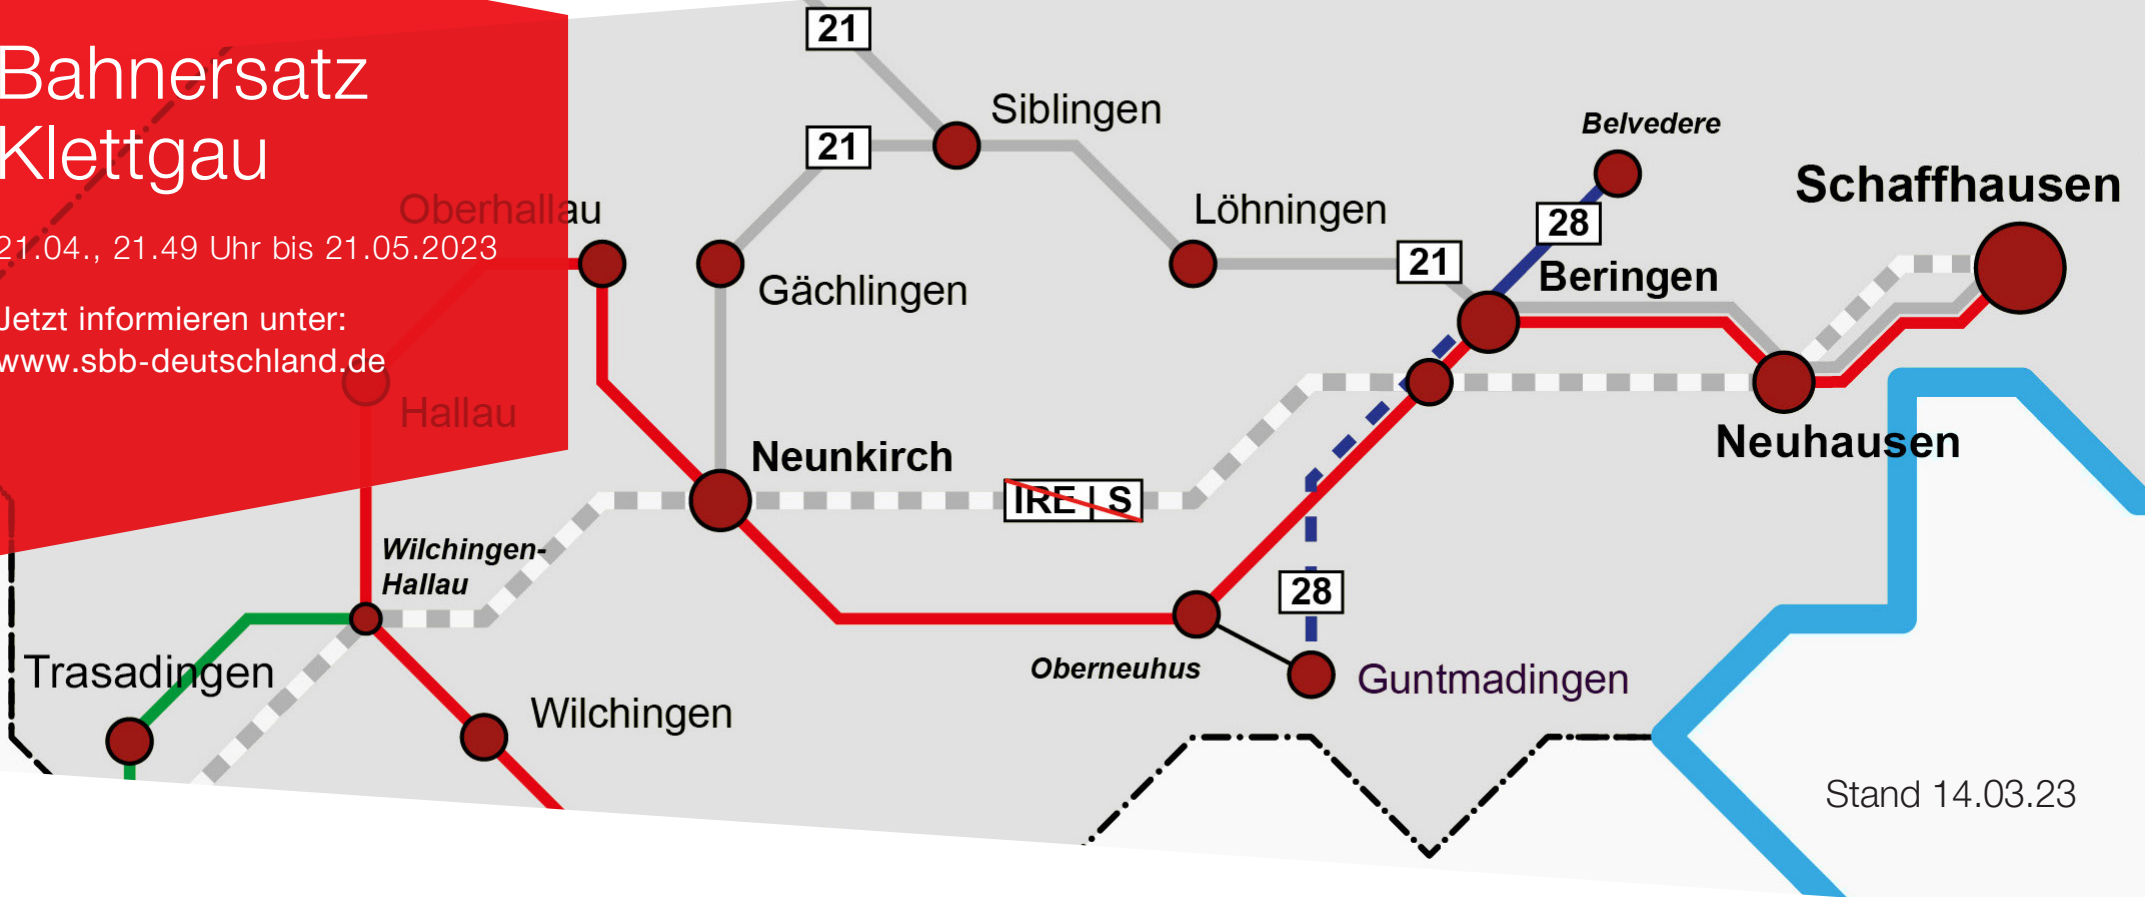

# Bahnersatz Klettgau

21.04., 21.49 Uhr bis 21.05.2023

Jetzt informieren unter:  
[www.sbb-deutschland.de](http://www.sbb-deutschland.de)

Stand 14.03.23